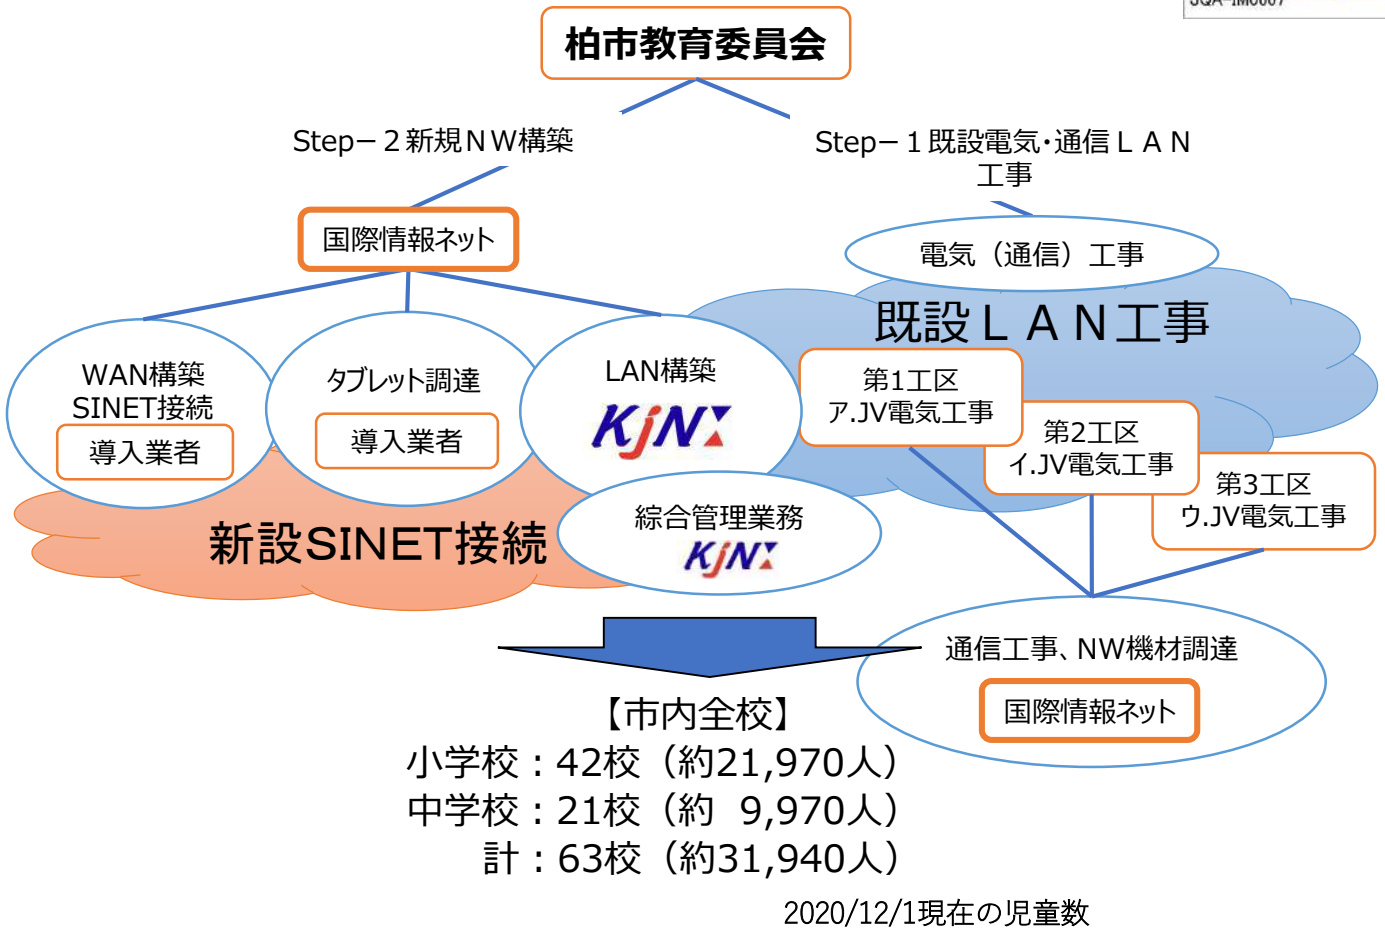

# 柏市GIGAスクール構想 実行体制

## 【運用管理及び実行体制】

生徒数32,000人の校内最適化を踏まえ、  
 日常的にICT活用可能なネットワーク環境創りしています。